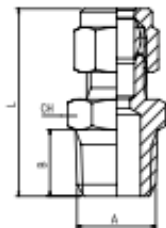

10480

RACCORDO DIRITTO MASCHIO CONICO

STRAIGHT MALE ADAPTOR (TAPER)

GERADE EINSCHRAUBVERSCHRAUBUNG KONISCH

RACCORD DROIT MÂLE CONIQUE

RACOR RECTO MACHO

CONEXÃO RETA COM ROSCA MACHO

Code	Tube	A	L	CH	Pack.
10480 00 001	4	1/8	25.5	11	10
10480 00 002	4	1/4	28.5	14	10
10480 00 003	6	1/8	27.5	11	10
10480 00 004	6	1/4	31	14	10
10480 00 005	6	3/8	31.5	17	10
10480 00 006	8	1/8	28	13	10
10480 00 007	8	1/4	31.5	14	10
10480 00 008	8	3/8	32	17	10
10480 00 009	10	1/4	35	16	10
10480 00 010	10	3/8	35.5	17	10
10480 00 011	10	1/2	37	21	10
10480 00 012	12	1/4	36	18	10
10480 00 013	12	3/8	37	18	10
10480 00 014	12	1/2	37	21	10
10480 00 015	14	3/8	37	20	10
10480 00 016	14	1/2	39.5	21	10
10480 00 017	15	1/2	40	21	10
10480 00 018	16	1/2	42.5	22	10
10480 00 019	16	3/4	44	27	10
10480 00 020	18	1/2	44	24	10
10480 00 021	18	3/4	45.5	27	10
10480 00 022	22	1/2	44	30	10
10480 00 023	22	3/4	45.5	30	10